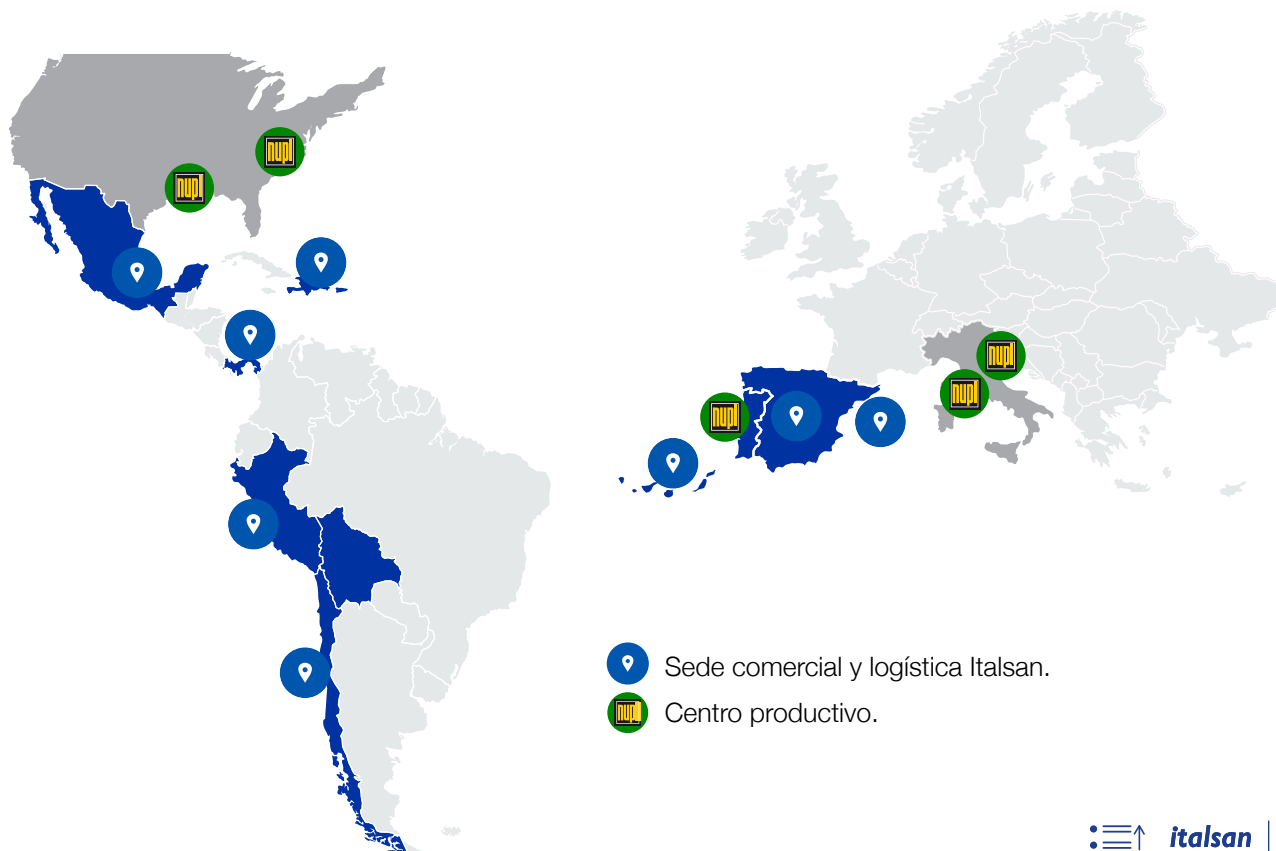

Dónde estamos

Estamos presentes en España y Latinoamérica, con sedes comerciales y centros logísticos estratégicamente situados en Barcelona, Madrid, Panamá, Chile, Perú, México y República Dominicana. También operamos en Portugal a través de la empresa mixta NUPI PORTUGAL. De esta forma, podemos proporcionar **el servicio técnico, comercial y de suministro** que cada proyecto hotelero, tanto de obra nueva como de rehabilitación, requiere en cada uno de los países. Además, gracias a nuestros socios NUPI Industrie Italiane S.p.A. y NUPI Americas Inc, contamos con **presencia en Europa y EEUU.**

El organigrama comercial en España, está formado por un **equipo de profesionales técnicos localizados en distintos puntos del país**, lo que nos permite estar muy cerca de las empresas propietarias de hoteles, apartoteles o cadenas hoteleras. **El servicio de suministro de nuestros productos al usuario final queda garantizado** gracias a la red nacional de puntos de venta.

Más de 600 puntos de venta en España garantizan el suministro en cada proyecto.