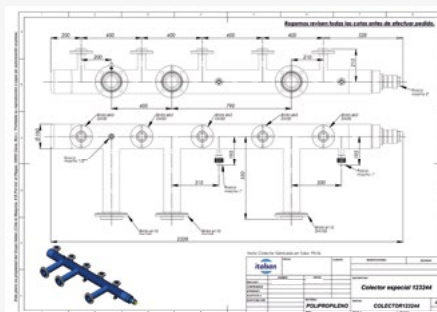

Sustitución por colector nuevo en PP-R.
Inmune a la corrosión.